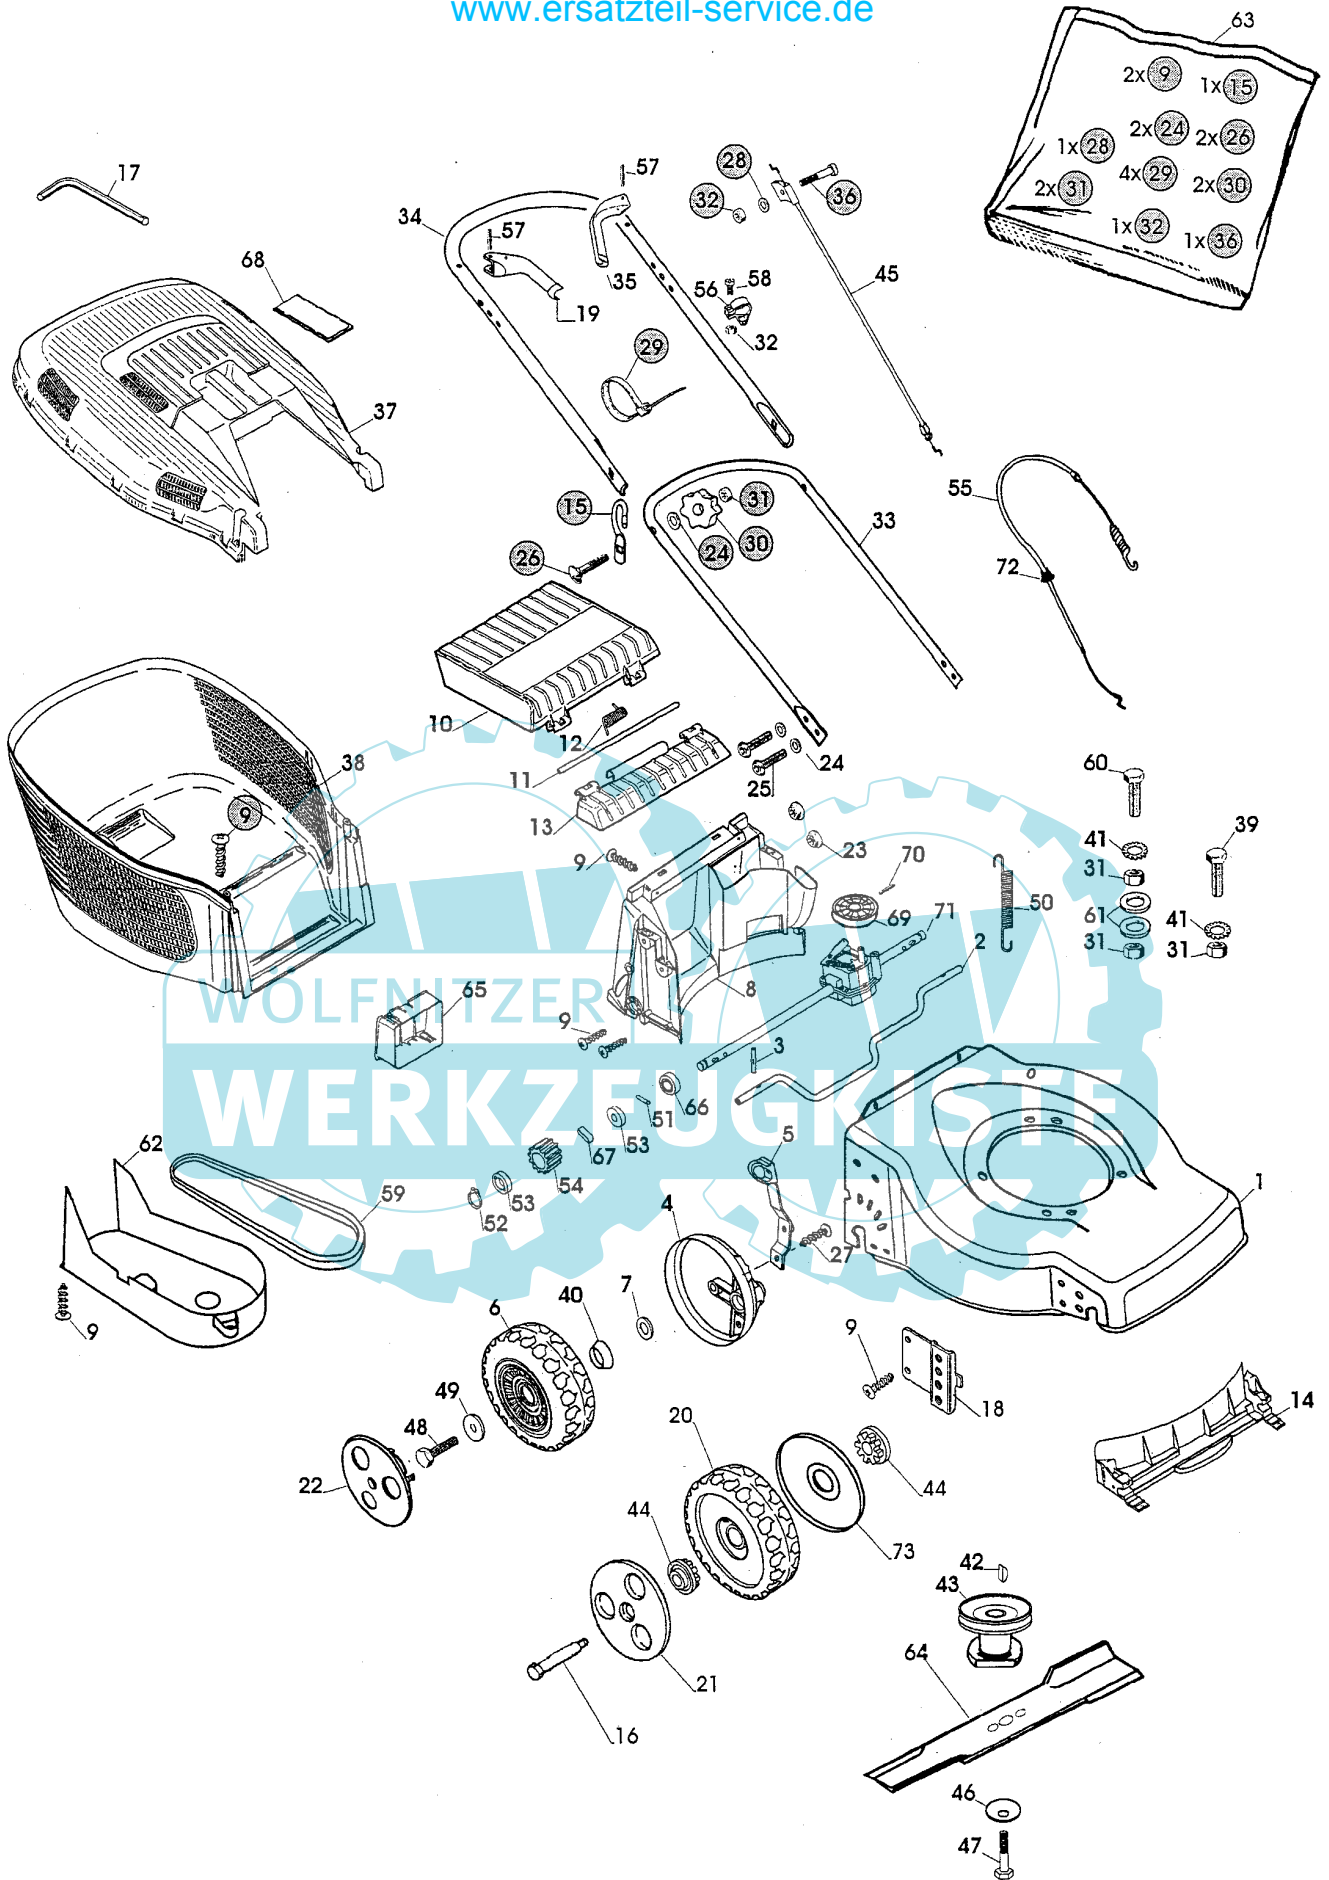

B056

Ausgabe Issue		Bild Nr Picture No		SWING 45 BA		SWING 45 BA		Seite Page	
2003- 1		B056						18	
Pos. Fig.	Anzahl/Quantity			Artikel Nr. Part No	Bezeichnung	Description	Satz Kit	Anmerkung Notes	
	321 837	361 837							
X	1	1	1	1117-3262-03	Chassie- grün.....	Chassis- green			
	2	1	1	1117-1160-01	Hinterachse	Shaft- backside.....			
	3	2	2	9595-0212-00	Spannstift	Locating pin			
	4	2	2	1117-3256-01	Raddeckel	Wheel protection cap			
	5	1	1	1117-1174-01	Höheneinstellhebe	Height adjust lever			
	6	2	2	1111-2663-01	Rad	Wheel.....			
	7	2	2	9699-0037-02	Scheibe.....	Washer.....			
	8	1	1	1117-3008-01	Leitschiene- hintere	Baffle- rear			
	9	14	14	9836-9516-12	Schraube	Screw.....			
	10	1	1	1117-1156-02	Klappe- schwarz	Rear flap- black			
	11	1	1	1117-1143-01	Achse.....	Shaft			
	12	1	1	1117-1126-01	Feder	Spring- rear flap			
	13	1	1	1117-1155-02	Klapphalterung- schw.	Flap holder- black			
	14	1	1	1117-3007-01	Leitschiene- vordere	Baffle- front			
	15	1	1	1117-1116-01	Schnurhalter.....	Rope holder			
	16	2	2	1117-3223-01	Ansatzbolzen.....	Shoulder bolt			
	17	1	1	1117-1355-01	Schlüssel	Socket wrench			
	18	2	2	1117-3009-01	Radplatte	Wheel plate			
	19	1	1	1117-3222-01	Regulierbügel	Control lever			
	20	2	2	1111-3163-01	Rad.....	Wheel.....			
	21	2	2	1117-3224-02	Nabenkapsel- weiß.....	Hub cap- white			
	22	2	2	1111-2815-03	Nabenkapsel- weiß.....	Hub cap- white			
	23	4	4	1117-1131-01	Mutter	Nut			
	24	6	6	9699-0028-02	Scheibe.....	Flat washer.....			
	25	4	4	1117-1364-01	Schraube	Screw.....			
	26	2	2	9898-0845-12	Schraube	Screw.....			
	27	2	2	9836-9512-12	Schraube	Screw.....			
	28	1	1	9699-0025-02	Scheibe.....	Washer.....			
	29	4	4	9579-0008-00	Kabelhalter.....	Cable holder			
	30	2	2	1117-3194-01	Verriegelungsrad	Locking knob			
	31	6	6	9799-0831-02	Mutter	Nut			
	32	2	2	9799-0631-02	Mutter	Nut			
	33	1	1	1117-1149-01	Führungsholm- Untert.	Handle- lower part			
	34	1	1	1117-1223-01	Führungsholm- Obert.	Handle- upper part			
	35	1	1	1117-3221-01	Regulierbügel	OPC lever			
	36	1	1	9948-0640-16	Schraube	Screw.....			
	37	1	1	1117-1157-02	Behälterdeckel- schwar.....	Grassbag cover- black.....		Inkl. 68	
	38	1	1	1117-1218-01	Behälter- Unterteil.....	Lower grass bag			
	39	2	2	9997-0830-16	Schraube	Screw.....			
	40	4	4	1111-1273-01	Buchse.....	Bushing.....			
	41	3	3	9678-0009-02	Schloßscheibe	Lock washer.....			
	42	1	1	9600-0014-00	Keil	Key.....			
	43	1	1	1111-9716-01	Messerhalterung.....	Blade holder			
	44	4	4	1117-3012-01	Lagerbuchse.....	Wheel bush			
X	45	1	1	1111-9710-01	Motorbremsdraht	Engine brake cable.....		Briggs & Stratton	
	45		1	1117-3273-01	Motorbremsdraht	Engine brake cable.....		Tecumseh	
	46	1	1	1117-1065-01	Tellerfeder.....	Spring washer.....			
	47	1	1	9987-5251-12	Schraube	Screw.....			
	48	2	2	9997-0614-16	Schraube	Screw.....			
	49	2	2	1117-1175-01	Scheibe.....	Washer.....			
	50	1	1	1117-1120-01	Feder	Spring			
	51	2	2	9591-0011-00	Stift	Pin			
	52	2	2	1117-1083-01	Schließring	Safety ring.....			
	53	4	4	1111-2830-01	Stützscheibe	Support washer.....			
	54	2	2	1111-3075-01	Zahnrad- plastikrad.....	Pinion- plastic wheel			
	55	1	1	1117-1191-01	Kupplungsdraht.....	Control cable.....			
	56	1	1	1117-1114-01	Drahthalter.....	Support		Inkl. 72	
	57	2	2	9595-0258-00	Spannstift.....	Locating pin			
	58	1	1	9865-0616-16	Schraube	Screw.....			
X	59	1	1	1111-9725-01	Keilriemen	V- belt.....			
	60	1	1	9997-0840-16	Schraube	Screw.....			
	61	2	2	9699-0062-02	Scheibe.....	Flat washer.....			
	62	1	1	1117-1147-01	Riemenschutz.....	Transmission cap			